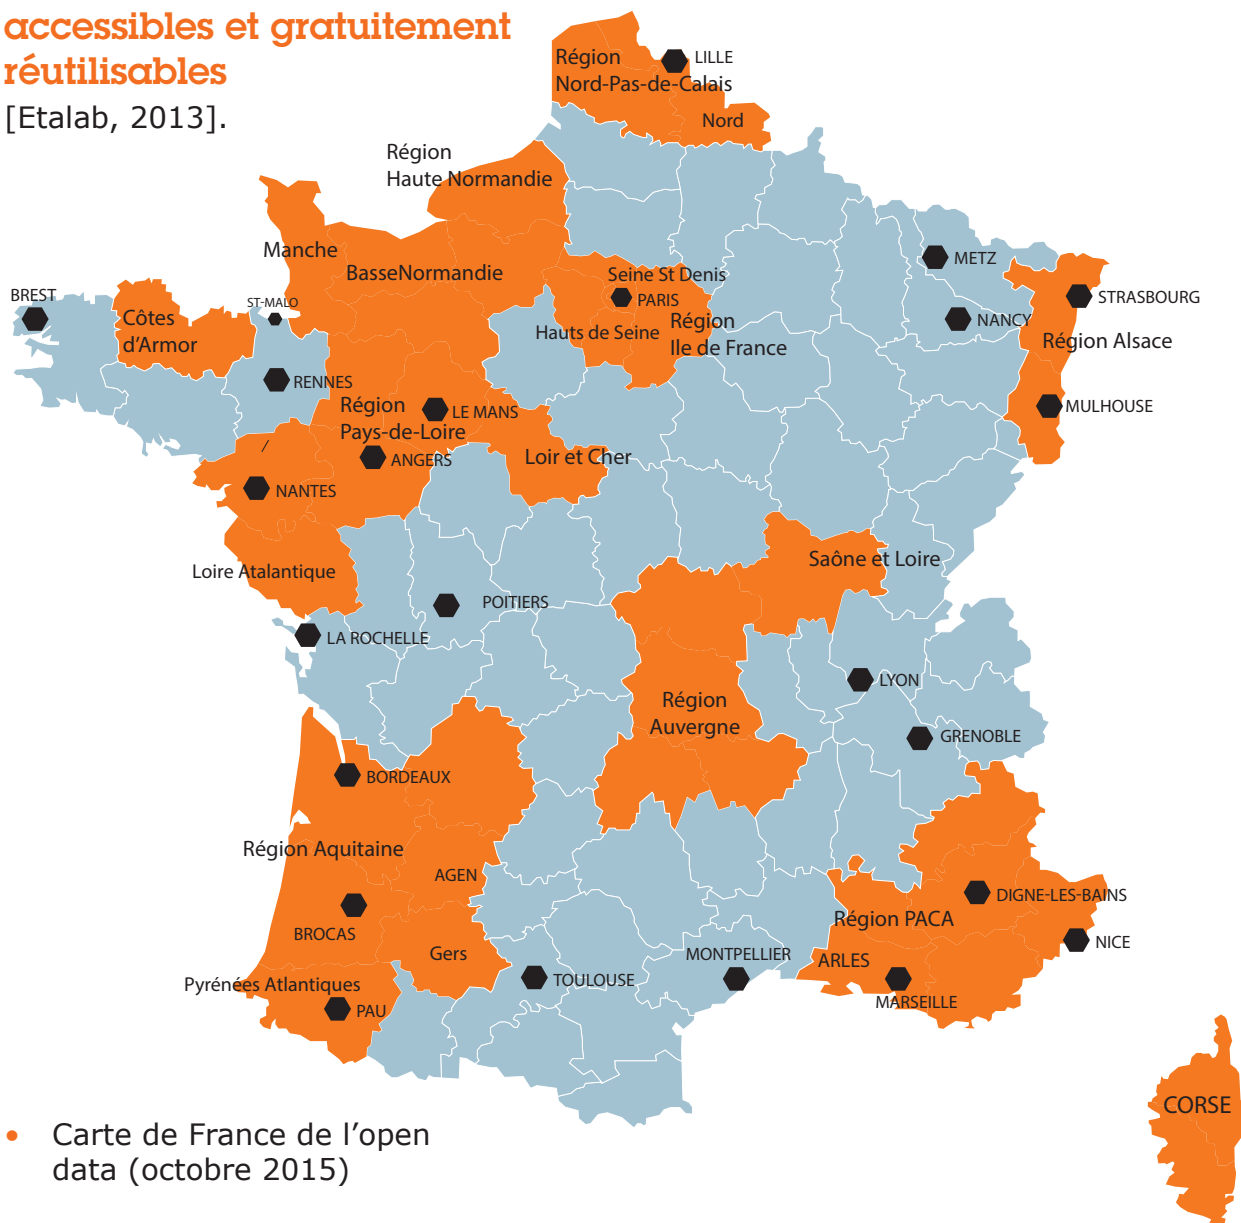

L'ouverture et le partage des données publiques, aussi appelés Open Data, consistent à mettre à disposition de tous les citoyens, sur Internet, toutes les données publiques brutes qui ont vocation à être librement accessibles et gratuitement réutilisables

[Etalab, 2013].

Pour nous rejoindre , pour contribuer, pour adhérer, pour nous contacter :

Mail : contact@opendatafrance.email

Twitter : [@opendata_fr](https://twitter.com/opendata_fr)

Site : www.opendatafrance.net

Veille : scoop.it/t/veille-open-data-France

OpenDataFrance, 6 rue Leduc, 31040 Toulouse Cedex / Tél : 05 61 22 35 44

N° SIRET 800 534 521 0011 / APE 9499Z